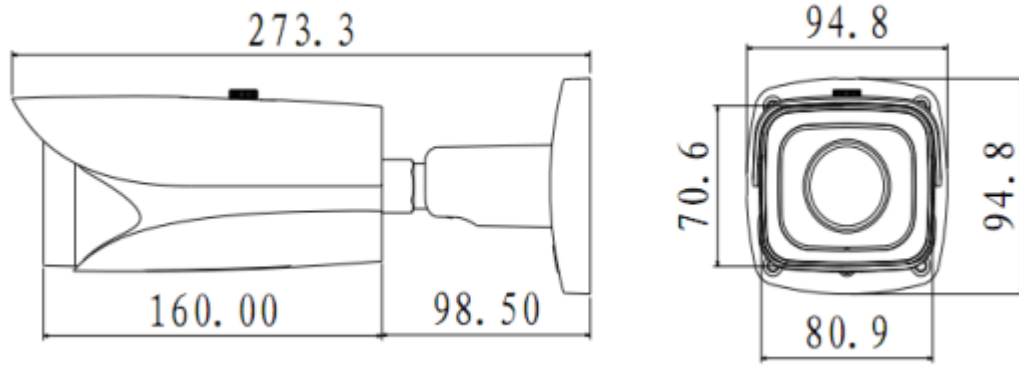

Schéma système de connexion

Accessoires

PFA121	PFA151	PFA152