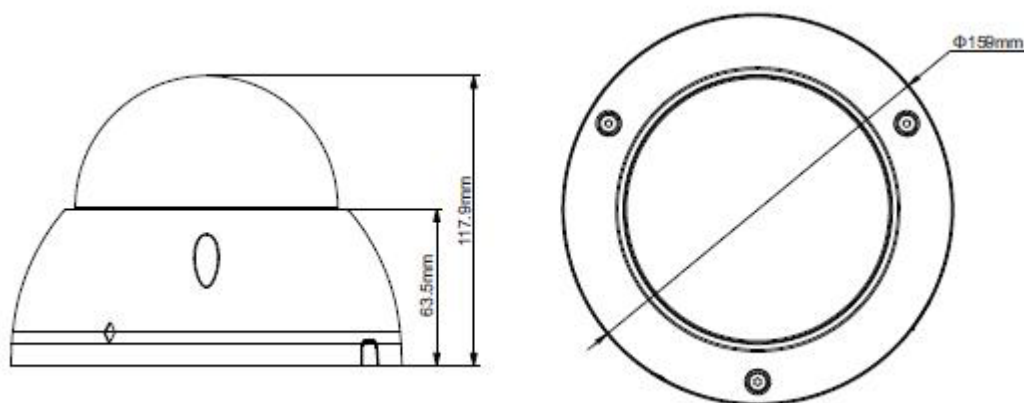

Détails Produits : HAC-HDBW3231E-Z(H)

2Megapixel 1080P Starlight HDCVI IR Dome Camera

MODELE	HAC-HDBW3231EP-Z(H)	HAC-HDBW3231EN-Z(H)
Caméra		
Capteur d'images	1 / 2.8 "2.1Megapixel CMOS	
Pixels effectifs	1945 (H) x 1097 (V)	
Obturbateur électronique	1 / 3s ~ 1 / 30,000s	1s-1 / 30,000s
Images par secondes	25/50fps@720P; 25fps@1080P	30/60fps@720P; 30fps@1080P
Synchronisation	Interne	
Mini. éclairage	0.005Lux / F1.4, 0Lux IR	
Sortie video	Sortie BNC HDCVI vidéo haute définition 1 canal & CVBS vidéo de définition standard de sortie SD Testeur sortie	
Fonctions		
Max. LED IR Longueur	50m, intelligente IR	
Jour / Nuit	Auto (ICR) / Couleur / Noir / Blanc	
Réduction du bruit	2D / 3D	
Menu OSD	Multi-langage	
Lentille		
Distance focale	2.7 ~ 12mm	
Angle de vue	H: 95°~36	
Type de lentille	Motorisé / Auto Iris	
Type de montage	F14	
FONCTIONS AUXILIAIRES		
Alarme	1 canal Entrée / Sortie	
Audio	1 canal	
Réchauffeur	Optionnel	
Environnement		
Alimentation électrique	AC24V ± 25% / DC12V ± 25%	
Consommation d'énergie	Max 12.5W Max 21.5W (HDBW3231E-ZH)	
Conditions atmosphériques	-30 ° C ~ + 60 ° C / Moins de 95% d' humidité relative (sans condensation) -40 ° C ~ + 60 ° C / Moins de 95% d' humidité relative (sans condensation) (HDBW3231E-ZH)	
Distance de transmission	Plus de 500m via câble coaxial 75-3	
Indice de protection	IP67 et IK10	
Dimensions	Φ159mm×117.9mm	
Poids	0.9Kg	
Matériel	Métal	

Schéma système de connexion

ACCESSOIRES