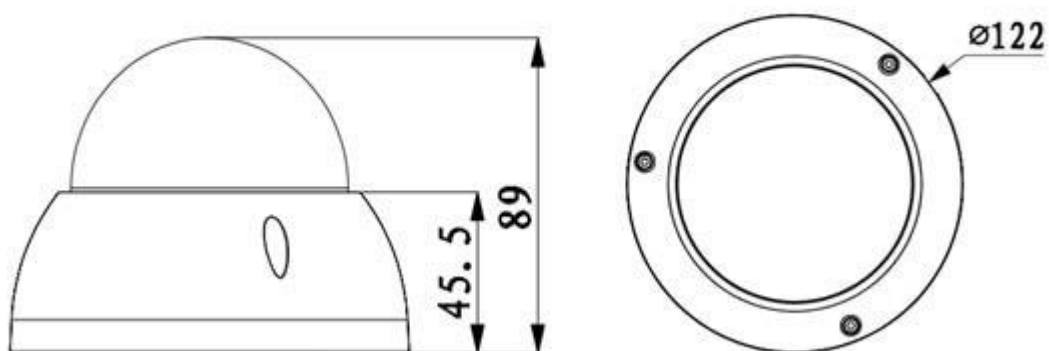

ENVIRONNEMENT

Alimentation électrique	DC12V PoE (802.3af) (classe 0)
Consommation d'énergie	<6.25W
Conditions atmosphériques (fonctionnement)	-30 ° C ~ + 60 ° C (-22 ° F ~ + 140 ° F) moins de 95% d'humidité relative
Conditions atmosphériques (stockage)	-30 ° C ~ + 60 ° C (-22 ° F ~ + 140 ° F) moins de 95% d'humidité relative
Indice de protection	IP67
Résistance au vandalisme	IK10
Matériel	Métal
Dimensions	φ122mm×88.9mm(4.80x3.50)
Poids	0.4Kg (0.88lb)
	0.54Kg(1.19lb)

Schéma système de connexion

Accessoires

PFA137	PFA152	PFB200C	PFB203W