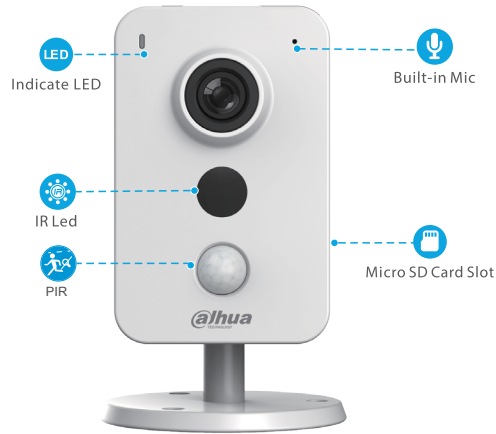

K26

1080P H.265 caméra Wi-Fi

K26 apporte un suivi en direct 2MP, il prend en charge la dernière compression H.265 qui permet d'économiser jusqu'à 50% de la bande passante et de stockage. De plus, fonctionnalités intelligentes comme la détection humaine et alerte instantanée vous garder être conscient de ce qui se passe à la maison à tout moment.

Détection PIR
détecteur IR passif de haute qualité

Détection humaine
Obtenez alerte instantanée lorsque la cible humaine en mouvement est détecté

Nuage Easy4ip
Gestion Cloud pour votre surveillance facile

Restez près avec ce que vous aimez

Avec Easy4ip Cloud, vous aurez accès à ce que vous vous souciez tant que Internet est disponible. Vous pouvez enregistrer des vidéos par jour ou en mouvement Easy4ip Cloud et la lecture à tout moment partout.

Réseau

1 x 100Mbps port Ethernet Wi-Fi: IEEE802.11b / g / n,
50m champ libre ONVIF Profil S & G, l'application CGI
Easy4ip: iOS, Android

Interface auxiliaire

Slot micro SD (jusqu'à 128 Go) micro
intégré et haut-parleur ligne d'alarme /
sortie Interface WPS / Reset